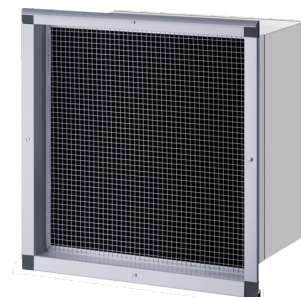

## AWG 315 L

ACCESSORI

COD. PRODOTTO: 231039

### Le caratteristiche principali

Design robusto in lamiera d'acciaio

---

Griglia antitemperie grigia

---

Estendibile telescopicamente per un adattamento ottimale

**AWG 315 SR**

Cod. prodotto: 233836

Tipo	AWG 315 L	AWG 315 SR
Codice art.	231039	233836

**Dati tecnici**

Altezza	477 mm	490 mm
Larghezza	479 mm	483 mm
Profondità	625 mm	627 mm
Diametro nominale	315 mm	315 mm
Apertura di passaggio min.	450x450 mm	450x450 mm
Spessore della parete	280 - 500 mm	280 - 500 mm
Quantità aria max.	1500 m <sup>3</sup> /h	1300 m <sup>3</sup> /h
Colore	Alluminio, anodizzato naturale	argento metallizzato
Materiale	Lamiera di acciaio	Lamiera di acciaio
Versione	Per versione con lucernario	Con griglia antintemperie verniciata argento metallizzato